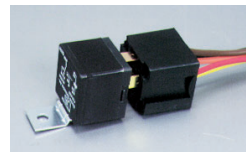

525T
ライトフラッシュリレー
¥4,950
JANコード 4514825005257
HORNET標準のライトフラッシュ機能を使用する場合、車種により必要な場合があります。