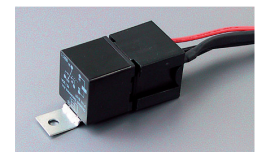

526T
スタータ停止リレー
¥4,950
JANコード 4514825005264
HORNETにイモビライザー機能を追加したい場合、車種により必要です。