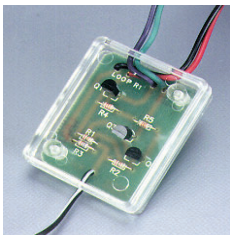

502T
ループセンサー
¥3,080
JANコード 4514825005028
内外装品の盗難対策に。カーナビ、カーオーディオ、エアロパーツ等の守りたい物に使用することで防犯効果がアップ。