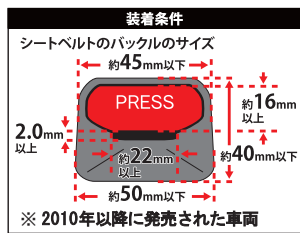

NEW

専用キータイプ

CAN  
インバーダー  
対策

リレー  
アタック  
対策

メタルワイヤー式ハンドルロック  
シートベルトのバックルにがっちりロック!  
コンパクトで収納も楽々!

**LH-3SR**

JANコード 4514825128215  
オープン価格

ダイヤルタイプ