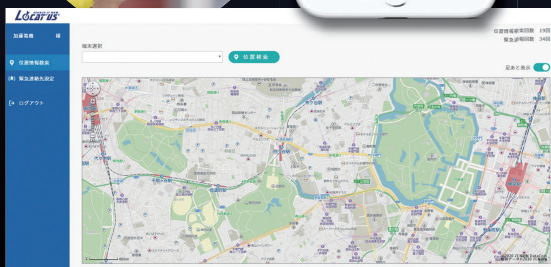

### 車両監視、位置情報を知りたい方にオススメ

SEARCH IT NOW  
**Locatus**

**LC100** ロケータス LC100  
【アシテッドGPS 緊急通報サービス】

OPTION

JANコード 4514825100334

異常通知メール・車両位置情報を  
スマートフォンやPCで確認できます。  
※通信契約が別途必要です。

オープン価格

別途、初期登録料、月額利用料が  
必要です。詳しくはホームページを  
ご覧ください。